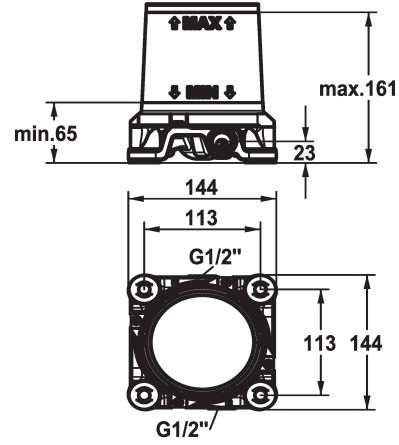

## KWC DOMO 6.0 Concealed unit

Modell-Linie: ACCESSOIRES | 39.000.602.931  
Suihkut ja suihkupaneelit | Suihkujen täydennysosat

### KWC-No.

**124801**  
G 1/2", without shut-off valve, Concealed unit

- \* Pre-assembly unit
- \* Cold and hot water connections are exchangeable after installation
- \* Connecting thread 1/2"
- \* Scope of delivery:

### Tekniset tiedot

Connection
Värikoodi
Installation_type
ATT-KWC-UNTERPUTZ
Materiaali
lviCode

G1/2"__ohne_Vorabspernung
F931
Bodenstehend
Unterputz
Messinki
0