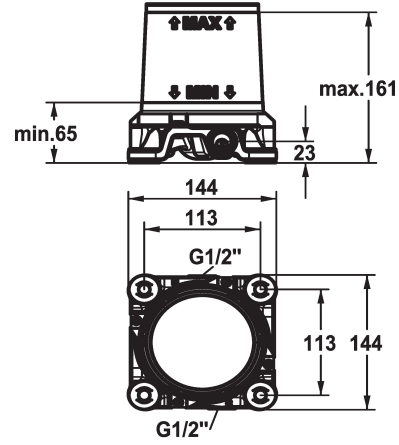

KWC DOMO 6.0 Unidad premontaje

Modell-Linie: ACCESSOIRES | 39.000.602.931
Duchas | Accesorios Ducha

KWC-No.

124801

G 1/2", without shut-off valve, Concealed unit

- * Unidad premontaje
- * Conexiones de agua caliente y fría intercambiables tras el montaje
- * Racor conexión 1/2"
- * Volumen de entrega:
 - Caja de montaje con protección de obra en plástico inclusive

- pestaña de cierre según EN 18534
 - con amortiguador de vibraciones
 - inclusive juego de enjuague y tapones
- * Sin material de montaje

Datos técnicos

Racors
Código de color
Tipo de instalación
Unidad de empotrar
Material

G 3/4" sin prebloqueo
en bruto
Bodenstehend
Unidad de empotrar
Latón