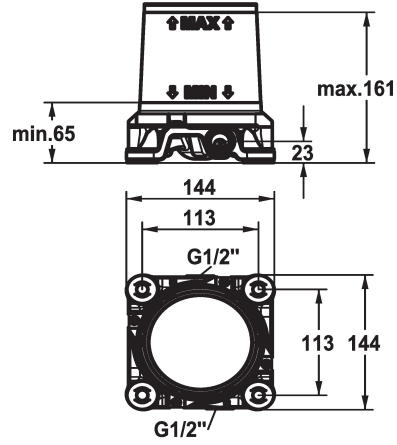

## KWC DOMO 6.0 Unterputz-Einheit

Modell-Linie: ACCESSOIRES | 39.000.602.931  
Duscharmaturen | Zubehör Duschen

### KWC-Nr.

**124801**

G 1/2", ohne Vorabsperung, Unterputz-Einheit

- \* Vormontageeinheit
- \* Kalt- und Warmwasser Anschlüsse nach Montage tauschbar
- \* Anschlussgewinde 1/2"
- \* Lieferumfang:
  - Montagebox und Bauschutzkappe aus Kunststoff inkl.

### Technische Daten

Anschluss
Farbcode
Installationsart
Unterputz
Material
teamNumber
sanitasTroeschNumber

G 1/2", ohne Vorabsperung
roh
Bodenstehend
Unterputz
Messing
725078
6118 128.000