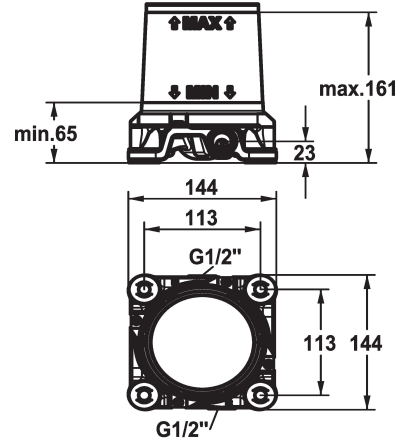

## KWC DOMO 6.0 Unterputz-Einheit

Modell-Linie: ACCESSOIRES | 39.000.602.931  
Duscharmaturen | Zubehör Duschen

### KWC-Nr.

**124801**

G 1/2", ohne Vorabspernung, Unterputz-Einheit

- \* Vormontageeinheit
- \* Kalt- und Warmwasser Anschlüsse nach Montage tauschbar
- \* Anschlussgewinde 1/2"
- \* Lieferumfang:
  - Montagebox und Bauschutzkappe aus Kunststoff inkl.

### Technische Daten

Anschluss
Farbcode
Installationsart
Unterputz
Material

G 1/2", ohne Vorabspernung
roh
Bodenstehend
Unterputz
Messing