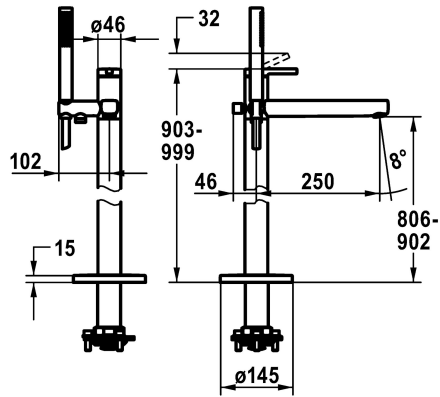

KWC AVA 2.0 Lever mixer - Tub

Modell-Linie: AVA 2.0 | 20.461.093.000
Douches | Badkranen

KWC-No.

124793

chromeline, A 250, with hand shower and hose

- * Voor vrijstaand bad
- * Geïntegreerde terugstroomklep in de slang
- * met douchehouder
- * Vaste uitloop
- Neoperl® Perlator® laminar
- * KWC patroon M 35 OP
- met keramische-schijventechniek

- debiet en temperatuur traploos instelbaar
- temperatuurbegrenzing
- * Levering:
 - Handdouche KWC FIT-X slim 26.000.103.000
 - Doucheslang 1500 mm, metalen Z.538.415.000
- * Apart bestellen:
 - Inbouweenheid 39.000.602.931

Technical Data

A_Spout_Spray
Vaatdouche uitloop: doorstroomhoeveelheid
doucheset
Handling
Kleurcode
Installation_type
Faucet_typ
Hoogteafmeting
G_Acoustic group
Vaatdouche uitloop: geluidsklasse
Projection_A
EnergyLabelCH
Afmetingen wateruitlaat
Materiaal

21 l/min (3 bar)
12 l/min (3bar)
mit_Brause,_Schlauch
bovenbediening
chromeline
Bodenstehend
Hebelmischer
903-999
II
I
A250
B
806-902
Messing

Reserve onderdelen

KWC AVA 2.0
Lever mixer - Tub

Modell-Linie: AVA 2.0 | 20.461.093.000
Douches | Badkranen