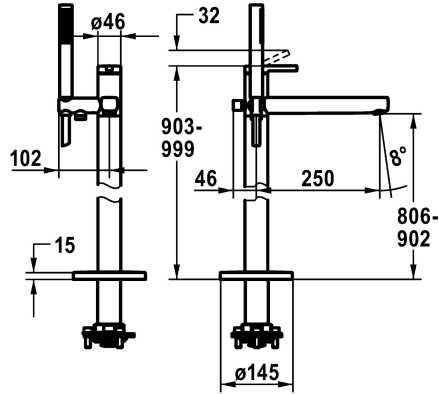

### KWC-No.

**124793**

chromeline, A 250, with hand shower and hose

- \* Voor vrijstaand bad
- \* Geïntegreerde terugstroomklep in de slang
- \* met douchehouder
- \* Vaste uitloop
- Neoperl® Perlator® laminar
- \* KWC patroon M 35 OP
- met keramische-schijventechniek

- debiet en temperatuur traploos instelbaar
- temperatuurbegrenzing
- \* Levering:
  - Handdouche KWC FIT-X slim 26.000.103.000
  - Doucheslang 1500 mm, metalen Z.538.415.000
- \* Apart bestellen:
  - Inbouweenheid 39.000.602.931

21 l/min (3 bar)
12 l/min (3bar)
mit_Brause,_Schlauch
bovenbediening
chromeline
Bodenstehend
Hebelmischer
903-999
II
I
A250
B
806-902
Messing

**538331**  
Z.537.710

---

**Service key Neoperl © Caché ©, STD,  
24 mm, grey**

---

**635231**  
Z.635.231

---