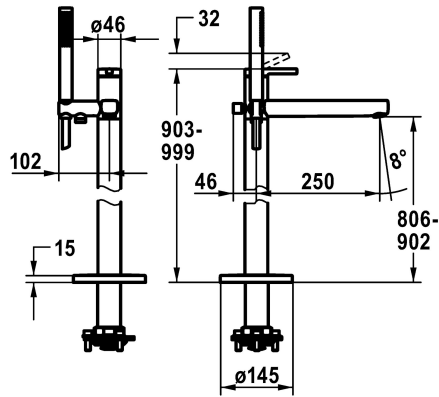

## KWC AVA 2.0 Miscelatore a leva - Vasca

Modell-Linie: AVA 2.0 | 20.461.093.000  
Rubinetterie per doccia | Rubinetterie per vasca da bagno

### KWC-No.

**124793**  
chromeline, A 250, con doccia e flessibile

- \* Per vasca "Freestanding"
- \* Dispositivo antiriflusso integrato nello scarico del tubo flessibile
- \* con supporto doccia
- \* Bocca fissa
- Neoperl® Perlator® laminar
- \* KWC cartuccia M 35 OP
- con tecnica a dischi in ceramica

- regolazione continua della portata e della temperatura
- \* limitazione della temperatura
- \* Incluso nella fornitura:
- Doccetta KWC FIT-X slim 26.000.103.000
- Tubo flessibile per doccia 1500 mm, metallica Z.538.415.000
- \* Ordinare separatamente:
- Unità sottomuro 39.000.602.931

### Dati tecnici

Portata
Uscita doccia: Portata
set doccia
Operazione
Codice colore
Tipo di installazione
Tipo di rubinetto
Dimensioni in altezza
Classe di rumorosità
Uscita doccia: Classe di rumorosità
Proiezione A
Etichetta energetica
Dimensioni uscita acqua
Materiale