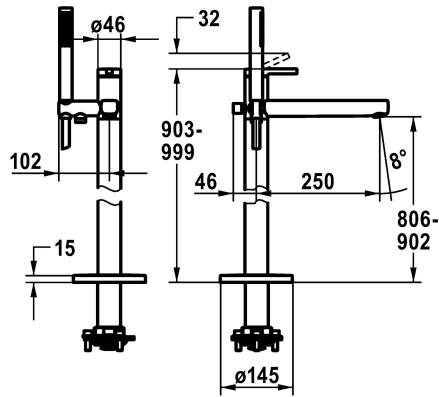

KWC AVA 2.0 Miscelatore a leva - Vasca

Modell-Linie: AVA 2.0 | 20.461.093.000
Rubinetterie per doccia | Rubinetterie per vasca da bagno

KWC-No.

124793
chromeline, A 250, con doccia e flessibile

- * Per vasca "Freestanding"
- * Dispositivo antiriflusso integrato nello scarico del tubo flessibile
- * con supporto doccia
- * Bocca fissa
- Neoperl® Perlator® laminar
- * KWC cartuccia M 35 OP
- con tecnica a dischi in ceramica

- regolazione continua della portata e della temperatura
- * limitazione della temperatura
- * Incluso nella fornitura:
- Doccetta KWC FIT-X slim 26.000.103.000
- Tubo flessibile per doccia 1500 mm, metallica Z.538.415.000
- * Ordinare separatamente:
- Unità sottomuro 39.000.602.931

Dati tecnici

Portata
Uscita doccia: Portata
set doccia
Operazione
Codice colore
Tipo di installazione
Tipo di rubinetto
Dimensioni in altezza
Classe di rumorosità
Uscita doccia: Classe di rumorosità
Proiezione A
Etichetta energetica
Dimensioni uscita acqua
Materiale
teamNumber
sanitasTroeschNumber

Modell-Linie: AVA 2.0 | 20.461.093.000

Rubinetterie per doccia | Rubinetterie per vasca da bagno

Tubo flessibile per doccia

538415
Z.538.415.000

Cartuccia M 35 OP

538331
Z.537.710

**Chiave servizio Neoperl © Caché ©,
STD, 24 mm, grigio**