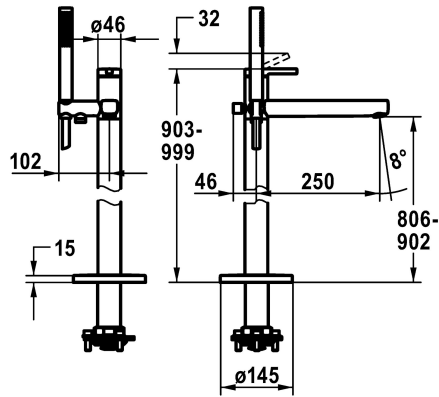

KWC AVA 2.0 Mitigeur à levier - Baignoire

Modell-Linie: AVA 2.0 | 20.461.093.000
Douches | Robinetteries de baignoire

KWC-No.

124793
chromeline, A 250, avec douchette et flexible

- * Pour baignoire "Freestanding"
- * Clapet anti-retour intégré dans la sortie du flexible
- * avec support douchette
- * Bec fixe
- Neoperl® Perlator® jet laminaire
- * KWC cartouche M 35 OP
- avec technique à disques céramique

- réglage de débit et de température continu
- limitation de température
- * Livraison:
- Douche KWC FIT-X slim 26.000.103.000
- Flexible de douchette 1500 mm, métal Z.538.415.000
- * À commander séparément:
- Unité de base 39.000.602.931

Données techniques

Débit
Sortie de douchette: Débit
garniture de douche
Commande
Code couleur
Type d'installation
Type de robinet
Dimension de la hauteur
Groupe de bruit pour la robinetterie
Sortie de douchette: Groupe de bruit pour la robinetterie
Projection A
Label énergétique
Dimension de la sortie d'eau
Matière
teamNumber
sanitasTroeschNumber

Modell-Linie: AVA 2.0 | 20.461.093.000
Douches | Robinetteries de baignoire

Flexible de douche

538415
Z.538.415.000

Cartouche M 35 OP

538331
Z.537.710

Service clé Neoperl © Caché ©, STD, 24 mm, gris

635231
Z.635.231
