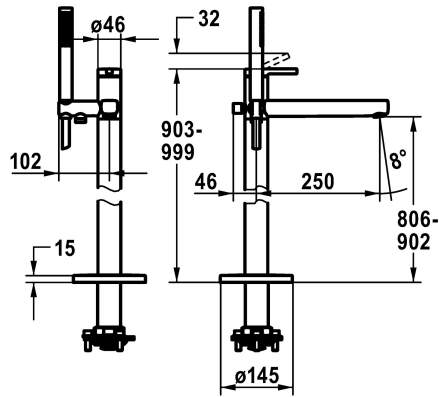

KWC AVA 2.0 Mitigeur à levier - Baignoire

Modell-Linie: AVA 2.0 | 20.461.093.000
Douches | Robinetteries de baignoire

KWC-No.

124793

chromeline, A 250, avec douchette et flexible

- * Pour baignoire "Freestanding"
- * Clapet anti-retour intégré dans la sortie du flexible
- * avec support douchette
- * Bec fixe
- Neoperl® Perlator® jet laminaire
- * KWC cartouche M 35 OP
- avec technique à disques céramique

- réglage de débit et de température continu
- limitation de température
- * Livraison:
- Douche KWC FIT-X slim 26.000.103.000
- Flexible de douchette 1500 mm, métal Z.538.415.000
- * À commander séparément:
- Unité de base 39.000.602.931

Données techniques

Débit
Sortie de douchette: Débit
garniture de douche
Commande
Code couleur
Type d'installation
Type de robinet
Dimension de la hauteur
Groupe de bruit pour la robinetterie
Sortie de douchette: Groupe de bruit pour la robinetterie
Projection A
Label énergétique
Dimension de la sortie d'eau
Matière

Modell-Linie: AVA 2.0 | 20.461.093.000
Douches | Robinetteries de baignoire

Flexible de douche

538415
Z.538.415.000

Cartouche M 35 OP

538331
Z.537.710

Service clé Neoperl © Caché ©, STD, 24 mm, gris

635231
Z.635.231
