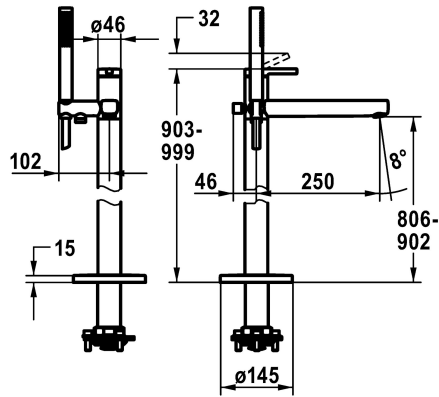

## KWC AVA 2.0 Hebelmischer - Wanne

Modell-Linie: AVA 2.0 | 20.461.093.000  
Duscharmaturen | Wannenmischer

### KWC-Nr.

**124793**  
chromeline, A 250, mit Brause und Schlauch

- \* Für freistehende Wanne
- \* Integrierter Rückflussverhinderer im Schlauchabgang
- \* Mit Brausehalter
- \* Auslauf fest
- Neoperl® Perlator® laminar
- \* KWC Steuerpatrone M 35 OP
- mit Keramikscheibentechnik

- Auslaufmenge und Temperatur stufenlos einstellbar
- Temperaturbegrenzung
- \* Lieferumfang:
  - Handbrause KWC FIT-X slim 26.000.103.000
  - Brausenschlauch 1500 mm, Metall Z.538.415.000
- \* Separat bestellen:
  - Unterputz-Einheit 39.000.602.931

**538331**  
Z.537.710

---

**Service Schlüssel Neoperl © Caché ©,  
STD, 24 mm, grau**

---

**635231**  
Z.635.231

---