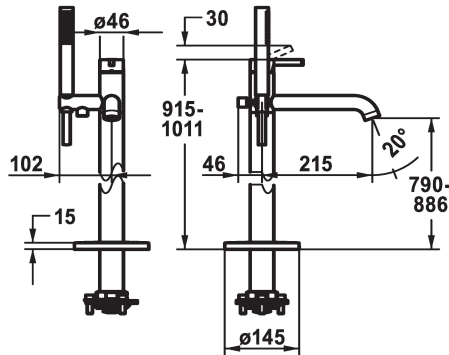

## KWC BEVO Eengreepsmengkraan

Modell-Linie: BEVO | 20.421.093.000  
Douches | Badkranen

### KWC-No.

**124791**  
chromeline, A 215, with hand shower and hose

**125030**  
matt black, A 215, with hand shower and hose

**125057**  
brushed steel, A 215, with hand shower and hose

### Kleurcode

chromeline

matt black

brushed steel

- \* Eengreepsmengkraan
- \* Voor vrijstaand bad
- \* Geïntegreerde terugstroomklep in de slang
- \* met douchehouder
- \* Vaste uitloop
- Neoperl® SLIM®
- \* KWC patroon M 35 OP
- met keramische-schijventechniek

- debiet en temperatuur traploos instelbaar
- temperatuurbegrenzing
- \* Levering:
- Handdouche KWC FIT-X slim 26.000.103.000
- Doucheslang 1500 mm, metaal Z.538.415.000
- \* Apart bestellen:
- Inbouweenheid 39.000.602.931