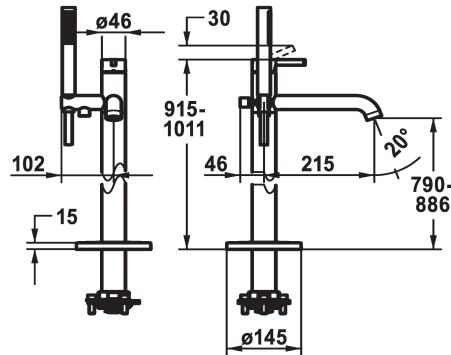

KWC BEVO Eengreepsmengkraan

Modell-Linie: BEVO | 20.421.093.000
Douches | Badkranen

KWC-No.

124791
chromeline, A 215, with hand shower and hose

125030
matt black, A 215, with hand shower and hose

125057
brushed steel, A 215, with hand shower and hose

Kleurcode

chromeline

matt black

brushed steel

- * Eengreepsmengkraan
- * Voor vrijstaand bad
- * Geïntegreerde terugstroomklep in de slang
- * met douchehouder
- * Vaste uitloop
- Neoperl® SLIM®
- * KWC patroon M 35 OP
- met keramische-schijventechniek

- debiet en temperatuur traploos instelbaar
- temperatuurbegrenzing
- * Levering:
- Handdouche KWC FIT-X slim 26.000.103.000
- Doucheslang 1500 mm, metalen Z.538.415.000
- * Apart bestellen:
- Inbouweenheid 39.000.602.931

A215

Energielabel

B

Afmetingen wateruitlaat

790 -886

Materiaal

Messing

Reserve onderdelen