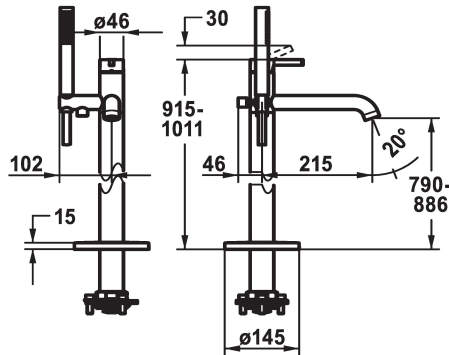

## KWC BEVO

Miscelatore a leva - Vasca

Modell-Linie: BEVO | 20.421.093.000

Rubinerterie per doccia | Rubinerterie per vasca da bagno

### Codice colore

chromeline

matt black

brushed steel

- \* Miscelatore a leva
- \* Per vasca "Freestanding"
- \* Dispositivo antiriflusso integrato nello scarico del tubo flessibile
- \* con supporto doccia
- \* Bocca fissa
- Neoperl® SLIM®
- \* KWC cartuccia M 35 OP
- con tecnica a dischi in ceramica

- regolazione continua della portata e della temperatura
- limitazione della temperatura
- \* Incluso nella fornitura:
- Doccetta KWC FIT-X slim 26.000.103.000
- Tubo flessibile per doccia 1500 mm, metallica Z.538.415.000
- \* Ordinare separatamente:
- Unità sottomuro 39.000.602.931

21 l/min (3 bar)
12 l/min (3bar)
Fissato
con doccia, tubo
azionamento superiore
chromeline
Bodenstehend
Hebelmischer
915-1011
II
I
A215
B
790 -886
Ottone