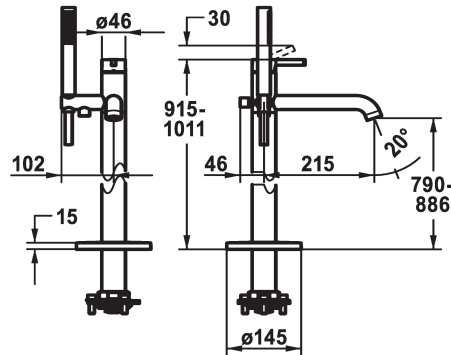

KWC BEVO

Miscelatore a leva - Vasca

Modell-Linie: BEVO | 20.421.093.000

Rubinetterie per doccia | Rubinetterie per vasca da bagno

KWC-No.

124791
chromeline, A 215, con doccia e flessibile

125030
matt black, A 215, con doccia e flessibile

125057
brushed steel, A 215, con doccia e flessibile

Codice colore

chromeline

matt black

brushed steel

- * Miscelatore a leva
- * Per vasca "Freestanding"
- * Dispositivo antiriflusso integrato nello scarico del tubo flessibile
- * con supporto doccia
- * Bocca fissa
- Neoperl® SLIM®
- * KWC cartuccia M 35 OP
- con tecnica a dischi in ceramica

- regolazione continua della portata e della temperatura
- limitazione della temperatura
- * Incluso nella fornitura:
- Doccetta KWC FIT-X slim 26.000.103.000
- Tubo flessibile per doccia 1500 mm, metallica Z.538.415.000
- * Ordinare separatamente:
- Unità sottomuro 39.000.602.931

21 l/min (3 bar)
12 l/min (3bar)
Fissato
con doccia, tubo
azionamento superiore
chromeline
Bodenstehend
Hebelmischer
915-1011
II
I
A215
B
790 -886
Ottone
725258.502
6111 804.501

Pezzi di ricambio

KWC BEVO