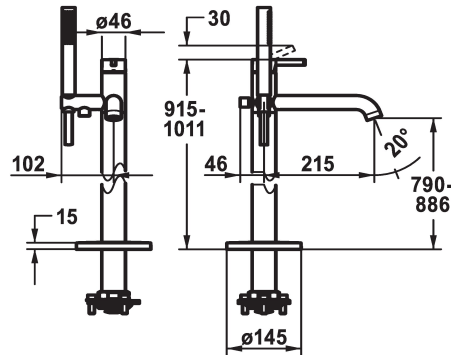

KWC BEVO

Mitigeur à levier - Baignoire

Modell-Linie: BEVO | 20.421.093.000
Douches | Robinetteries de baignoire

KWC-No.

124791
chromeline, A 215, avec douchette et flexible

125030
matt black, A 215, avec douchette et flexible

125057
brushed steel, A 215, avec douchette et flexible

Code couleur

chromeline

matt black

brushed steel

- * Mitigeur à levier
- * Pour baignoire "Freestanding"
- * Clapet anti-retour intégré dans la sortie du flexible
- * avec support douchette
- * Bec fixe
- Neoperl® SLIM®
- * KWC cartouche M 35 OP
- avec technique à disques céramique

- réglage de débit et de température continu
- limitation de température
- * Livraison:
- Douche KWC FIT-X slim 26.000.103.000
- Flexible de douchette 1500 mm, métal Z.538.415.000
- * À commander séparément:
- Unité de base 39.000.602.931

Données techniques

Débit
Sortie de douchette: Débit
goulot
garniture de douche
Commande
Code couleur
Type d'installation
Type de robinet
Dimension de la hauteur
Groupe de bruit pour la robinetterie
Sortie de douchette: Groupe de bruit pour la robinetterie
Projection A
Label énergétique
Dimension de la sortie d'eau
Matière