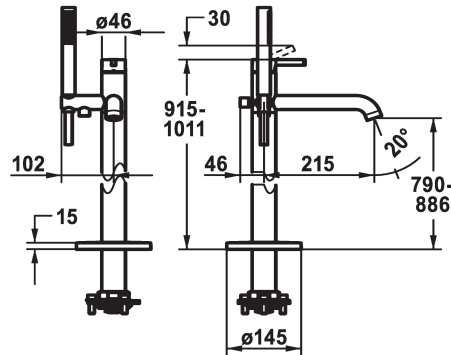

KWC BEVO

Mitigeur à levier - Baignoire

Modell-Linie: BEVO | 20.421.093.000

Douches | Robinetteries de baignoire

KWC-No.

124791
chromeline, A 215, avec douchette et flexible

125030
matt black, A 215, avec douchette et flexible

125057
brushed steel, A 215, avec douchette et flexible

Code couleur

chromeline

matt black

brushed steel

- * Mitigeur à levier
- * Pour baignoire "Freestanding"
- * Clapet anti-retour intégré dans la sortie du flexible
- * avec support douchette
- * Bec fixe
- Neoperl® SLIM®
- * KWC cartouche M 35 OP
- avec technique à disques céramique

- réglage de débit et de température continu
- limitation de température
- * Livraison:
- Douche KWC FIT-X slim 26.000.103.000
- Flexible de douchette 1500 mm, métal Z.538.415.000
- * À commander séparément:
- Unité de base 39.000.602.931

Données techniques

Débit
Sortie de douchette: Débit
goulot
garniture de douche
Commande
Code couleur
Type d'installation
Type de robinet
Dimension de la hauteur
Groupe de bruit pour la robinetterie
Sortie de douchette: Groupe de bruit pour la robinetterie
Projection A
Label énergétique
Dimension de la sortie d'eau
Matière
teamNumber
sanitasTroeschNumber