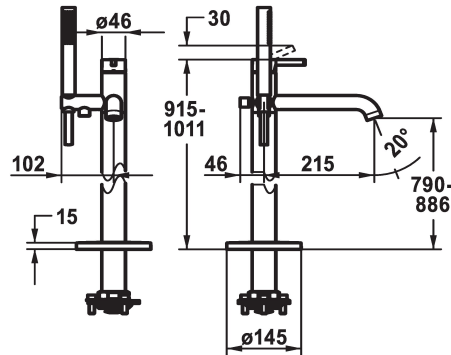

KWC BEVO Mitigeur à levier - Baignoire

Modell-Linie: BEVO | 20.421.093.000
Douches | Robinetteries de baignoire

KWC-No.

124791
chromeline, A 215, avec douchette et flexible

125030
matt black, A 215, avec douchette et flexible

125057
brushed steel, A 215, avec douchette et flexible

Code couleur

chromeline

matt black

brushed steel

- * Mitigeur à levier
- * Pour baignoire "Freestanding"
- * Clapet anti-retour intégré dans la sortie du flexible
- * avec support douchette
- * Bec fixe
- Neoperl® SLIM®
- * KWC cartouche M 35 OP
- avec technique à disques céramique

- réglage de débit et de température continu
- limitation de température
- * Livraison:
- Douche KWC FIT-X slim 26.000.103.000
- Flexible de douchette 1500 mm, métal Z.538.415.000
- * À commander séparément:
- Unité de base 39.000.602.931

Données techniques

Débit
Sortie de douchette: Débit
goulot
garniture de douche
Commande
Code couleur
Type d'installation
Type de robinet
Dimension de la hauteur
Groupe de bruit pour la robinetterie
Sortie de douchette: Groupe de bruit pour la robinetterie
Projection A
Label énergétique
Dimension de la sortie d'eau
Matière