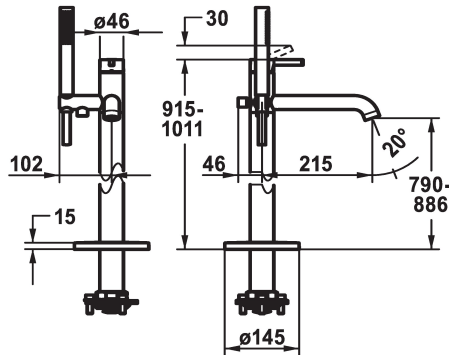

KWC BEVO Hebelmischer - Wanne

Modell-Linie: BEVO | 20.421.093.000
Duscharmaturen | Wannenmischer

KWC-Nr.

124791
chromeline, A 215, mit Brause und Schlauch

125030
matt black, A 215, mit Brause und Schlauch

125057
brushed steel, A 215, mit Brause und Schlauch

Farbcode

chromeline

matt black

brushed steel

- * Hebelmischer
- * Für freistehende Wanne
- * Integrierter Rückflussverhinderer im Schlauchabgang
- * Mit Brausehalter
- * Auslauf fest
- Neoperl® SLIM®
- * KWC Steuerpatrone M 35 OP
- mit Keramikscheibentechnik

- Auslaufmenge und Temperatur stufenlos einstellbar
- Temperaturbegrenzung
- * Lieferumfang:
 - Handbrause KWC FIT-X slim 26.000.103.000
 - Brausenschlauch 1500 mm, Metall Z.538.415.000
- * Separat bestellen:
 - Unterputz-Einheit 39.000.602.931

Hebelmischer

Mass Höhe

915-1011

Armaturengeräuschgruppe

II

Brausenabgang: Armaturengeräuschgruppe

I

Ausladung A