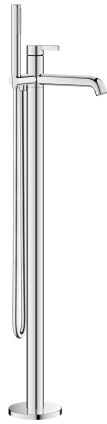

KWC BEVO Hebelmischer - Wanne

Modell-Linie: BEVO | 20.421.093.000
Duscharmaturen | Wannenmischer

KWC-Nr.

124791
chromeline, A 215, mit Brause und Schlauch

125030
matt black, A 215, mit Brause und Schlauch

125057
brushed steel, A 215, mit Brause und Schlauch

Farbcode

chromeline

matt black

brushed steel

- * Hebelmischer
- * Für freistehende Wanne
- * Integrierter Rückflussverhinderer im Schlauchabgang
- * Mit Brausehalter
- * Auslauf fest
- Neoperl® SLIM®
- * KWC Steuerpatrone M 35 OP
- mit Keramikscheibentechnik

- Auslaufmenge und Temperatur stufenlos einstellbar
- Temperaturbegrenzung
- * Lieferumfang:
- Handbrause KWC FIT-X slim 26.000.103.000
- Brausenschlauch 1500 mm, Metall Z.538.415.000
- * Separat bestellen:
- Unterputz-Einheit 39.000.602.931

mit Brause, Schlauch

Bedienung

topbedient

Farbcode

chromeline

Installationsart

Bodenstehend

Armaturtyp