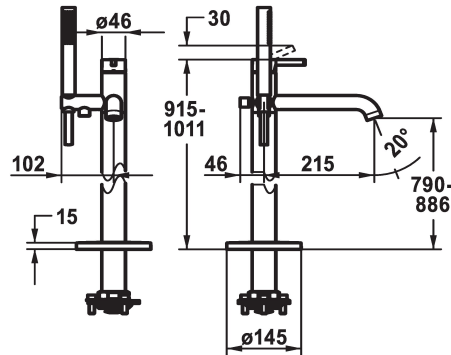

KWC BEVO Hebelmischer - Wanne

Modell-Linie: BEVO | 20.421.093.000
Duscharmaturen | Wannenmischer

KWC-Nr.

124791
chromeline, A 215, mit Brause und Schlauch

125030
matt black, A 215, mit Brause und Schlauch

125057
brushed steel, A 215, mit Brause und Schlauch

Farbcode

chromeline

matt black

brushed steel

- * Hebelmischer
- * Für freistehende Wanne
- * Integrierter Rückflussverhinderer im Schlauchabgang
- * Mit Brausehalter
- * Auslauf fest
- Neoperl® SLIM®
- * KWC Steuerpatrone M 35 OP
- mit Keramikscheibentechnik

- Auslaufmenge und Temperatur stufenlos einstellbar
- Temperaturbegrenzung
- * Lieferumfang:
- Handbrause KWC FIT-X slim 26.000.103.000
- Brausenschlauch 1500 mm, Metall Z.538.415.000
- * Separat bestellen:
- Unterputz-Einheit 39.000.602.931

A 215

Energie Etikette

B

Mass-Wasseraustritt

790 -886

Material

Messing

teamNumber