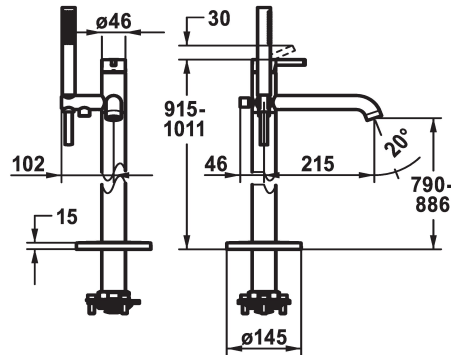

KWC BEVO Hebelmischer - Wanne

Modell-Linie: BEVO | 20.421.093.000
Duscharmaturen | Wannenmischer

KWC-Nr.

124791
chromeline, A 215, mit Brause und Schlauch

125030
matt black, A 215, mit Brause und Schlauch

125057
brushed steel, A 215, mit Brause und Schlauch

Farbcode

chromeline

matt black

brushed steel

- * Hebelmischer
- * Für freistehende Wanne
- * Integrierter Rückflussverhinderer im Schlauchabgang
- * Mit Brausehalter
- * Auslauf fest
- Neoperl® SLIM®
- * KWC Steuerpatrone M 35 OP
- mit Keramikscheibentechnik

- Auslaufmenge und Temperatur stufenlos einstellbar
- Temperaturbegrenzung
- * Lieferumfang:
 - Handbrause KWC FIT-X slim 26.000.103.000
 - Brausenschlauch 1500 mm, Metall Z.538.415.000
- * Separat bestellen:
 - Unterputz-Einheit 39.000.602.931

Brausenschlauch

538415
Z.538.415.000

Steuerpatrone M 35 OP

538331
Z.537.710

**Service Schlüssel Neoperl © Caché ©,
STD, 24 mm, grau**

635231
Z.635.231
