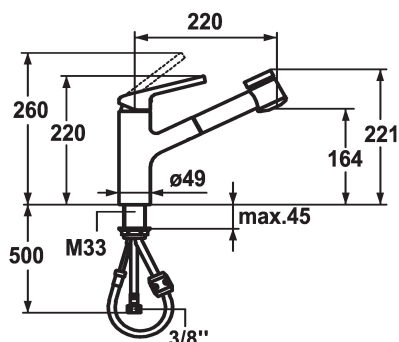

KWC LUNA E Eengreepsmengkraan - Keuken

Modell-Linie: LUNA E | 10.441.033.176FL
Kranen | Eengreepkranen

KWC-No.

123820
chromeline, A 220, flexibele aansluitslangen

124751
matt black, A 220, flexibele aansluitslangen

- * Slangdoorvoer, draaibaar 130°
- * EasyLock - Eenvoudig intrekken van de uittrekbare vaardouche
- * KWC patroon M 35
 - met keramische-schijventechniek
 - debiet en temperatuur traploos instelbaar
- * Flexibele aansluitslangen 3/8"
- * Bevestiging met schroefdraadhuls M33 x 1.5
- * Tafelboring ø35 mm

Technical Data

Doorstroomhoeveelheid zeefstraal	10 l/min (3 bar)
Doorstroomhoeveelheid normale straal	10 l/min (3 bar)
schroefverbindingen	flexibele aansluitslangen
Uitloop	draaibaar
Bediening	bovenbediening
Keukendouche	Uittrekbare vaardouche
Kleurcode	matt black
Type installatie	staande montage
Kraan type	Hebelmischer
Hoogteafmeting	220
geluidsklasse	I
Projectie A	A220
Energielabel	B
Afmetingen wateruitlaat	164
Materiaal	Messing

Reserve onderdelen

KWC LUNA E
Eengreepsmengkraan - Keuken

Modell-Linie: LUNA E | 10.441.033.176FL
Kranen | Eengreepkranen

KWC patroon M 35 H

538327
Z.537.582
