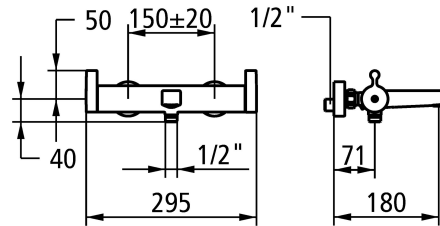

KWC VITA PRO 2.0 Thermostaat mengkraan - bad

Modell-Linie: VITA PRO 2.0 | 26.529.930.000
Douches | Handdouches

KWC-No.

124719
chromeline, AD 150±20, A 190, zonder douche, slang en houder

- * Thermostaat mengkraan
- * Bediening met goede grip en eenvoudig, veilig gebruik
- * EcoProtect - waterbesparende inrichting
- * TouchProtect - mengkraanromp wordt niet heet
- * SkinProtect - temperatuurgreep met veiligheidsstop tegen verbranding bij
- * Draaigreep voor volumeregeling en omstelling
- * Beveiligd tegen terugstroming

- * Vaste uitloop
- Neoperl® Cascade®
- * Thermostatische regelenheid
- constante watertemperatuur (ook bij drukschommelingen in het net)
- hoge reactiesnelheid
- * Wandaansluitingen 1/2" x 3/4", niet afsluitbaar excentrisch 10 mm

Technical Data

A_Spout_Spray	20 l/min (3 bar)
Vaatdouche uitloop: doorstroomhoeveelheid	13 l/min (3 bar)
doucheset	OHNE_BRAUSE,_SCHLAUCH,_HALTER
Kleurcode	chromeline
Installation_type	WANDMONTAGE
Faucet_typ	Met thermostaat
Hoogteafmeting	50
G_Acoustic_group	I
Vaatdouche uitloop: geluidsklasse	I
Projection_A	A190
Connection measure	150+/-20
Afmetingen wateruitlaat	5
Materiaal	Messing