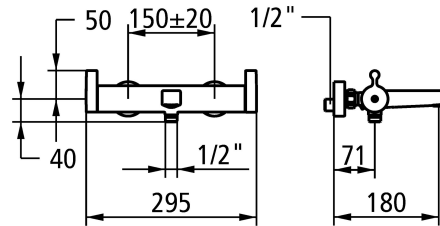

KWC VITA PRO 2.0 Thermostaat mengkraan - bad

Modell-Linie: VITA PRO 2.0 | 26.529.930.000
Douches | Handdouches

KWC-No.

124719
chromeline, AD 150±20, A 190, zonder douche, slang en houder

- * Thermostaat mengkraan
- * Bediening met goede grip en eenvoudig, veilig gebruik
- * EcoProtect - waterbesparende inrichting
- * TouchProtect - mengkraanromp wordt niet heet
- * SkinProtect - temperatuurgreep met veiligheidsstop tegen verbranding bij
- * Draaigreep voor volumeregeling en omstelling
- * Beveiligd tegen terugstroming

- * Vaste uitloop
- Neoperl® Cascade®
- * Thermostatische regeleenheid
- constante watertemperatuur (ook bij drukschommelingen in het net)
- hoge reactiesnelheid
- * Wandaansluitingen 1/2" x 3/4", niet afsluitbaar excentrisch 10 mm

Technical Data

Doorstroomhoeveelheid	20 l/min (3 bar)
Vaad douche uitloop: doorstroomhoeveelheid	13 l/min (3 bar)
doucheset	OHNE_BRAUSE,_SCHLAUCH,_HALTER
Kleurcode	chromeline
Type installatie	WANDMONTAGE
Kraan type	Met thermostaat
Hoogteafmeting	50
geluidsklasse	I
Vaad douche uitloop: geluidsklasse	I
Projectie A	A190
Connection measure	150+/-20
Afmetingen wateruitlaat	5
Materiaal	Messing