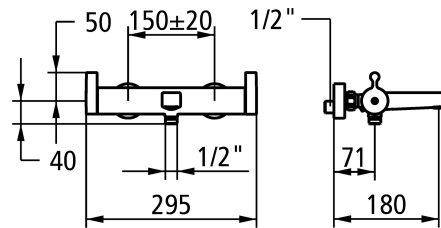

## KWC VITA PRO 2.0

Miscelatore termostatico - vasca

**Modell-Linie: VITA PRO 2.0 | 26.529.930.000**

Rubinetterie per doccia | Rubinetterie monocomando per doccia

### KWC-No.

**124719**

chromeline, AD 150±20, A 190, senza doccetta, flessibile e supporto

- \* Miscelatore termostatico
- \* Presa sicura per un utilizzo confortevole, semplice e sicuro
- \* EcoProtect - risparmio idrico
- \* TouchProtect - protezione dalle scottature grazie al sistema a intercapedine
- \* SkinProtect - Protezione dalle scottature
- \* Manopola girevole per la regolazione di portata e la deviazione
- \* Con sicurezza antiriflusso

- \* Bocca fissa
- Neoperl® Cascade®
- \* Unità di regolazione termostatica di precisione
- temperatura dell'acqua costante (anche in caso di oscillazioni di pressione nella rete)
- elevata velocità di reazione
- \* Raccordi a parete 1/2" x 3/4", non serrabili eccentrico 10 mm

### Dati tecnici

Portata	20 l/min (3 bar)
Uscita doccia: Portata	13 l/min (3 bar)
set doccia	OHNE_BRAUSE,_SCHLAUCH,_HALTER
Codice colore	chromeline
Tipo di installazione	WANDMONTAGE
Tipo di rubinetto	Con termostato
Dimensioni in altezza	50
Classe di rumorosità	I
Uscita doccia: Classe di rumorosità	I
Proiezione A	A190
Connection measure	150+/-20
Dimensioni uscita acqua	5
Materiale	Ottone