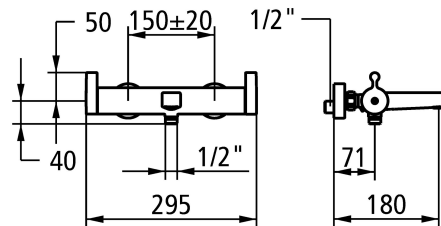

KWC VITA PRO 2.0

Mitigeur thermostatique - baignoire

Modell-Linie: VITA PRO 2.0 | 26.529.930.000

Douches | Douches manuelles

KWC-No.

124719

chromeline, AD 150±20, A 190, sans douchette, flexible et support

- * Mitigeur thermostatique
- * Prise en main sûre au niveau de la poignée, manipulation sûre et simple
- * EcoProtect - économiseur d'eau
- * TouchProtect - protection contre les brûlures grâce au principe de la double coque
- * SkinProtect - Protection contre les brûlures
- * Poignée rotative pour régulation de débit et inversion

- * Anti-refoulement intégré
- * Bec fixe
- Neoperl® Cascade®
- * Unité de régulation thermostatique de précision
- température d'eau constante (aussi en cas de fluctuation de pression sur le réseau)
- haute vitesse de réaction
- * Raccords sans pointeaux d'arrêt 1/2" x 3/4" excentrique 10 mm

Données techniques

Débit	20 l/min (3 bar)
Sortie de douchette: Débit	13 l/min (3 bar)
garniture de douche	OHNE_BRAUSE,_SCHLAUCH,_HALTER
Code couleur	chromeline
Type d'installation	WANDMONTAGE
Type de robinet	Avec thermostatique
Dimension de la hauteur	50
Groupe de bruit pour la robinetterie	I
Sortie de douchette: Groupe de bruit pour la robinetterie	I
Projection A	A190
Connexion mesure	150+/-20
Dimension de la sortie d'eau	5
Matière	Laiton