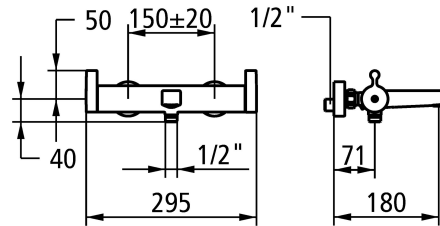

KWC VITA PRO 2.0 Thermostatic mixer - tub

Modell-Linie: VITA PRO 2.0 | 26.529.930.000
Duchas | Duchas convencionales

KWC-No.

124719
chromeline, AD 150±20, A 190, without shower, hose and bracket

- * Mezclador termostático
- * Mando con agarre firme, manejo sencillo y seguro
- * EcoProtect - dispositivo de ahorro de agua
- * TouchProtect - el cuerpo del grifo no se calienta
- * SkinProtect - selector de temperatura con tope de seguridad antiquemaduras a
- * Mando giratorio para la regulación del flujo y la inversión
- * Seguro contra retorno

- * Caño fijo
- Neoperl® Cascade®
- * Unidad reguladora termostática de precisión
- temperatura del agua constante (incluso con fluctuaciones de presión en la red)
- alta velocidad de reacción
- * Conexiones pared 1/2" x 3/4", no bloqueables excéntrica 10 mm

Datos técnicos

Caudal de salida	20 l/min (3 bar)
Salida de ducha: Caudal de salida	13 l/min (3 bar)
Set de ducha	OHNE_BRAUSE,_SCHLAUCH,_HALTER
Código de color	chromeline
Tipo de instalación	WANDMONTAGE
Tipo de grifo	Con termostato
Dimensión de la altura	50
Grupo de ruido	I
Salida de ducha: Grupo de ruido	I
Proyección A	A190
Connection measure	150+/-20
Dimensión de la altura	5
Material	Latón

Piezas de recambio

KWC VITA PRO 2.0
Thermostatic mixer - tub

Modell-Linie: VITA PRO 2.0 | 26.529.930.000
Duchas | Duchas convencionales

Service key Neoperl © Caché ©, STD, 24 mm, grey

635231
Z.635.231
