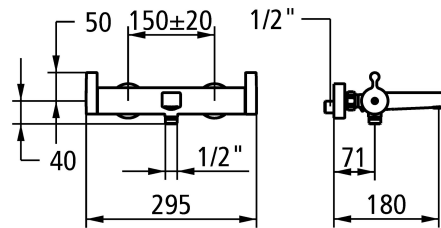

KWC VITA PRO 2.0 Thermostatmischer - Wanne

Modell-Linie: VITA PRO 2.0 | 26.529.930.000
Duscharmaturen | Konventionelle Dusche

KWC-Nr.

124719
chromeline, AD 150±20, A 190, ohne Brause, Schlauch und Halter

- * Eigensicher gegen Rückfließen
- * Auslauf fest
- Neoperl® Cascade®
- * Thermostatische Präzisionsregleinheit
- konstante Wassertemperatur (auch bei netzseitigen Druckschwankungen)
- hohe Reaktionsgeschwindigkeit
- * Wandanschlüsse 1/2" x 3/4", nicht absperbar exzentrisch 10 mm

Technische Daten

Auslaufmenge	20 l/min (3 bar)
Brauseabgang: Auslaufmenge	13 l/min (3 bar)
Brausegarnitur	ohne Brause, Schlauch, Halter
Farbcode	chromeline
Installationsart	Wandmontage
Armaturtyp	mit Thermostat
Mass Höhe	50
Armaturengeräuschgruppe	I
Brauseabgang: Armaturengeräuschgruppe	I
Ausladung A	A 190
Anschluss Mass	150+/-20
Mass-Wasseraustritt	5
Material	Messing