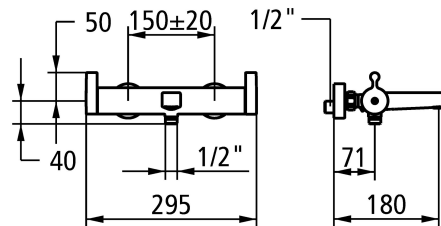

### KWC-Nr.

**124719**  
chromeline, AD 150±20, A 190, ohne Brause, Schlauch und Halter

- \* Thermostatmischer
- \* Bedienung für einen sicheren Griff, sowie einfache und sichere Handhabung
- \* EcoProtect - Wasserspareinrichtung
- \* TouchProtect - Schutz vor Verbrennungen durch Zweischalenprinzip
- \* SkinProtect - Sicherheitsstopp gegen Verbrühen
- \* Drehgriff zur Mengenregulierung und Umstellung

- \* Eigensicher gegen Rückfließen
- \* Auslauf fest
- Neoperl® Cascade®
- \* Thermostatische Präzisionsregleinheit
- konstante Wassertemperatur (auch bei netzseitigen Druckschwankungen)
- hohe Reaktionsgeschwindigkeit
- \* Wandanschlüsse 1/2" x 3/4", nicht absperbar exzentrisch 10 mm

### Technische Daten

Auslaufmenge	20 l/min (3 bar)
Brauseabgang: Auslaufmenge	13 l/min (3 bar)
Brausegarnitur	ohne Brause, Schlauch, Halter
Farbcode	chromeline
Installationsart	Wandmontage
Armaturtyp	mit Thermostat
Mass Höhe	50
Armaturengeräuschgruppe	I
Brauseabgang: Armaturengeräuschgruppe	I
Ausladung A	A 190
Anschluss Mass	150+/-20
Mass-Wasseraustritt	5
Material	Messing