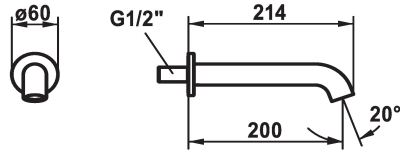

KWC SHOWERCULTURE

Baduitloop style

Modell-Linie: SHOWERCULTURE | 26.008.043.000

Kranen | Kranen

KWC-No.

124708
chromeline, A 200

125403
matt black, A 200

125404
brushed steel, A 200

Kleurcode

chromeline

matt black

brushed steel

* Baduitloop style

* Vaste uitloop

- Neoperl® Caché®

* Aansluitschroefdraad 1/2"

Technical Data

A_Spout_Spray

29 l/min (3 bar)

uitloop

vast

Diameter

D60

Kleurcode

A200

Afmetingen wateruitlaat

35

Materiaal

Messing