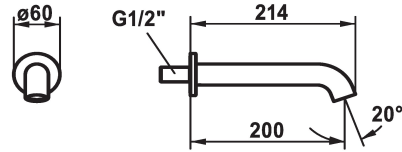

KWC SHOWERCULTURE

Baduitloop style

Modell-Linie: SHOWERCULTURE | 26.008.043.000

Kranen | Kranen

KWC-No.

124708
chromeline, A 200

125403
matt black, A 200

125404
brushed steel, A 200

Kleurcode

chromeline

matt black

brushed steel

* Baduitloop style

* Vaste uitloop

- Neoperl® Caché®

* Aansluitschroefdraad 1/2"

Technical Data

Doorstroomhoeveelheid

29 l/min (3 bar)

uitloop

vast

Diameter

D60

Kleurcode

A200

Afmetingen wateruitlaat

35

Materiaal

Messing