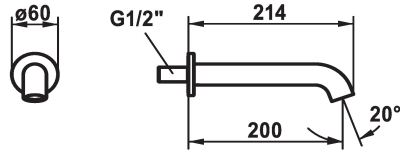

KWC SHOWERCULTURE

Bocca per vasca style

Modell-Linie: SHOWERCULTURE | 26.008.043.000

Rubinerie per bagni | Rubinetterie per bagni

KWC-No.

124708
chromeline, A 200

125403
matt black, A 200

125404
brushed steel, A 200

Codice colore

chromeline

matt black

brushed steel

* Bocca per vasca style

* Bocca fissa

- Neoperl® Caché®

* Filettatura raccordo 1/2"

Dati tecnici

Portata
bocca
Diametro
Codice colore
Tipo di installazione
Tipo di rubinetto
Classe di rumorosità
Proiezione A
Dimensioni uscita acqua
Materiale

29 l/min (3 bar)
Fissato
D60
chromeline
Installazione a parete
Wanneneinlauf
I
A200
35
Ottone