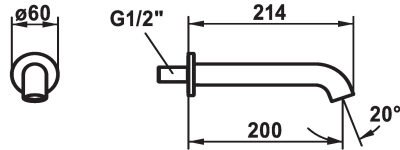

KWC SHOWERCULTURE

Bocca per vasca style

Modell-Linie: SHOWERCULTURE | 26.008.043.000

Rubinerterie per bagni | Rubinetterie per bagni

KWC-No.

124708
chromeline, A 200

125403
matt black, A 200

125404
brushed steel, A 200

Codice colore

chromeline

matt black

brushed steel

* Bocca per vasca style
* Bocca fissa

- Neoperl® Caché®
* Filettatura raccordo 1/2"

Dati tecnici

Portata
bocca
Diametro
Codice colore
Tipo di installazione
Tipo di rubinetto
Classe di rumorosità
Proiezione A
Dimensioni uscita acqua
Materiale
teamNumber
sanitasTroeschNumber

29 l/min (3 bar)
Fissato
D60
chromeline
Installazione a parete
Wanneneinlauf
I
A200
35
Ottone
725212.502
6510 420.501