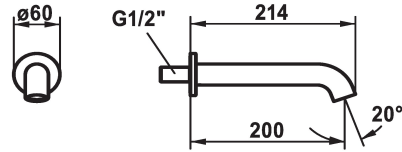

#### KWC-No.

**124708**  
chromeline, A 200

**125403**  
matt black, A 200

**125404**  
brushed steel, A 200

#### Code couleur

chromeline

matt black

brushed steel

\* Bec de baignoire style

\* Bec fixe

- Neoperl® Caché®

\* Raccord 1/2"

#### Données techniques

Débit
goulot
Diamètre
Code couleur
Type d'installation
Type de robinet
Groupe de bruit pour la robinetterie
Projection A
Dimension de la sortie d'eau
Matière

29 l/min (3 bar)
Fixe
D60
chromeline
Montage mural
Wanneneinlauf
I
A200
35
Laiton