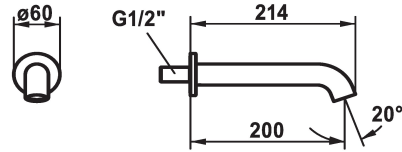

KWC SHOWERCULTURE

Bec de baignoire style

Modell-Linie: SHOWERCULTURE | 26.008.043.000

Robinetteries | Robinetteries

KWC-No.

124708
chromeline, A 200

125403
matt black, A 200

125404
brushed steel, A 200

Code couleur

chromeline

matt black

brushed steel

* Bec de baignoire style
* Bec fixe

- Neoperl® Caché®
* Raccord ½"

Données techniques

Débit
goulot
Diamètre
Code couleur
Type d'installation
Type de robinet
Groupe de bruit pour la robinetterie
Projection A
Dimension de la sortie d'eau
Matière
teamNumber
sanitasTroeschNumber

29 l/min (3 bar)
Fixe
D60
chromeline
Montage mural
Wanneneinlauf
I
A200
35
Laiton
725212.502
6510 420.501