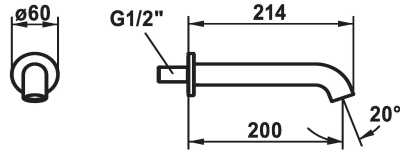

KWC SHOWERCULTURE

Bec de baignoire style

Modell-Linie: SHOWERCULTURE | 26.008.043.000

Robinetteries | Robinetteries

KWC-No.

124708
chromeline, A 200

125403
matt black, A 200

125404
brushed steel, A 200

Code couleur

chromeline

matt black

brushed steel

* Bec de baignoire style

* Bec fixe

- Neoperl® Caché®

* Raccord 1/2"

Données techniques

Débit
goulot
Diamètre
Code couleur
Type d'installation
Type de robinet
Groupe de bruit pour la robinetterie
Projection A
Dimension de la sortie d'eau
Matière

29 l/min (3 bar)
Fixe
D60
chromeline
Montage mural
Wanneneinlauf
I
A200
35
Laiton