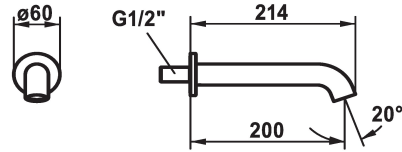

KWC SHOWERCULTURE

Bathtub spout style

Modell-Linie: SHOWERCULTURE | 26.008.043.000

Hanat | Hanat

KWC-No.

124708
chromeline, A 200

125403
matt black, A 200

125404
brushed steel, A 200

Värikoodi

chromeline

matt black

brushed steel

* Bathtub spout style
* Fixed spout

- Neoperl® Caché®
* Connecting thread 1/2"

Tekniset tiedot

A_Spout_Spray

Spout

Halkaisija

Värikoodi

Installation_type

Faucet_typ

G_Acoustic group

Projection_A

ATT-KWC-MASS-WASSERAUSTRITT

Materiaali

IviCode

29 l/min (3 bar)

Kiinnitetty

D60

chromeline

Seinäasennus

Wanneneinlauf