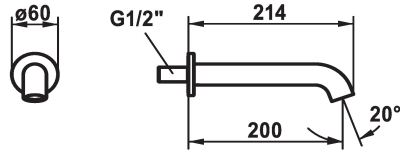

KWC SHOWERCULTURE

Caño de bañera style

Modell-Linie: SHOWERCULTURE | 26.008.043.000

Griferías de lavabo | Griferías de lavabo

KWC-No.

124708
chromeline, A 200

125403
matt black, A 200

125404
brushed steel, A 200

Código de color

chromeline

matt black

brushed steel

* Caño de bañera style

* Caño fijo

- Neoperl® Caché®

* Racor conexión 1/2"

Datos técnicos

Caudal de salida

29 l/min (3 bar)

caño

Fijado

Diámetro

D60

Código de color

A200

Dimensión de la altura

35

Material

Latón