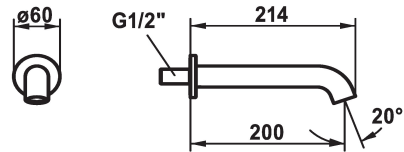

KWC SHOWERCULTURE Wanneneinlauf style

Modell-Linie: **SHOWERCULTURE** | 26.008.043.000
Armaturen | Einfache Auslaufarmaturen

KWC-Nr.

124708
chromeline, A 200

125403
matt black, A 200

125404
brushed steel, A 200

Farbcode

chromeline

matt black

brushed steel

* Wanneneinlauf style
* Auslauf fest

- Neoperl® Caché®
* Anschlussgewinde 1/2"

Technische Daten

Auslaufmenge

29 l/min (3 bar)

Auslauf

fest

Durchmesser

D60

Farbcode

chromeline

Installationsart