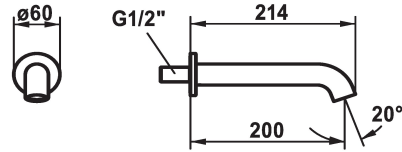

KWC SHOWERCULTURE Wanneneinlauf style

Modell-Linie: **SHOWERCULTURE** | 26.008.043.000
Armaturen | Einfache Auslaufarmaturen

KWC-Nr.

124708
chromeline, A 200

125403
matt black, A 200

125404
brushed steel, A 200

Farbcode

chromeline

matt black

brushed steel

* Wanneneinlauf style
* Auslauf fest

- Neoperl® Caché®
* Anschlussgewinde ½"

Technische Daten

Auslaufmenge

29 l/min (3 bar)

Auslauf

fest

Durchmesser

D60

Farbcode

chromeline

Installationsart