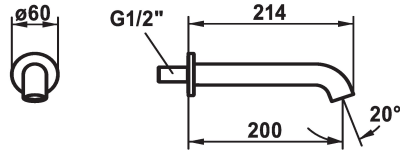

### Bathtub spout style

Modell-Linie: SHOWERCULTURE | 26.008.043.000

Umyvadlové armatury | Umyvadlové armatury

#### KWC-No.

**124708**  
chromeline, A 200

**125403**  
matt black, A 200

**125404**  
brushed steel, A 200

#### Technické údaje

A\_Spout\_Spray

29 l/min (3 bar)

ATT-KWC-AUSLAUF

fixovaná

ATT-KWC-DURCHMESSER

D60

ATT-KWC-FARBCODE