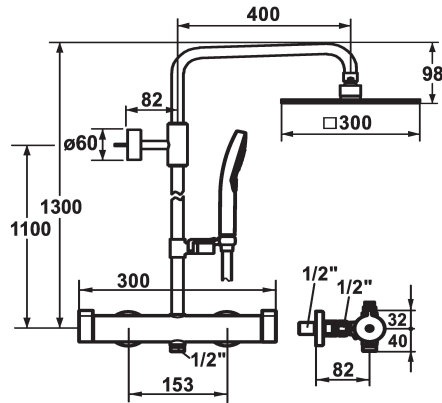

KWC SHOWERCULTURE

Mitigeur thermostatique - Système de douche

Modell-Linie: SHOWERCULTURE | 26.006.363.000

Douches | Douches

KWC-No.

124700

chromeline, AD 153, A 400, avec douchette et flexible

- Système de douche design
- EcoProtect - économiseur d'eau
- TouchProtect - protection contre les brûlures grâce au principe de la double coque
- La glissière de douche conduisant l'eau se raccourcit au besoin à la longueur voulue
- Bras de douche orientable, douche de tête avec rotule
- SkinProtect - Protection contre les brûlures
- Poignée rotative pour régulation de débit et inversion
- KWC support à rotule, réglage en hauteur blocable
- Diamètre-tige 20 mm
- Anti-refoulement intégré
- À monter tout simplement sur les raccords en place
- Unité de régulation thermostatique de précision

- température d'eau constante (aussi en cas de fluctuation de pression sur le réseau)
- haute vitesse de réaction
- Raccords avec pointeaux d'arrêt 1/2" x 1/2" L 40
- Livraison:
  - Mitigeur thermostatique y compris raccord mural avec départ (en haut) pour glissière de douche conduisant l'eau
  - Douche 26.000.125.177 26.000.126.000
  - Flexible de douchette 1600 mm, en plastique 26.001.003.000
  - Douche de tête KWC PIATTO -X Q300 26.000.205.000
  - Set glissière de douche 26.004.004.000
  - Support de glissière de douche (en haut), pour relier la glissière de douche et le bras de douche

Données techniques

Débit	17 l/min (3 bar)
Sortie de douchette: Débit	11.5 l/min (3bar)
garniture de douche	avec douchette, flexible
Code couleur	chromeline
Type d'installation	Montage mural
Type de robinet	Thermostat
Dimension de la hauteur	1300
Groupe de bruit pour la robinetterie	I
Sortie de douchette: Groupe de bruit pour la robinetterie	I
Projection A	A400
Label énergétique	A
Connexion mesure	153
Matière	Laiton

Débit	17 l/min (3 bar)
Sortie de douchette: Débit	11.5 l/min (3bar)
garniture de douche	avec douchette, flexible
Code couleur	chromeline
Type d'installation	Montage mural
Type de robinet	Thermostat
Dimension de la hauteur	1300
Groupe de bruit pour la robinetterie	I
Sortie de douchette: Groupe de bruit pour la robinetterie	I
Projection A	A400
Label énergétique	A
Connexion mesure	153
Matière	Laiton