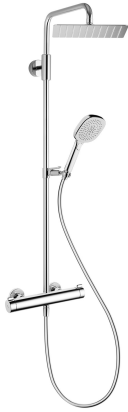

KWC SHOWERCULTURE

Mitigeur thermostatique - Système de douche

Modell-Linie: SHOWERCULTURE | 26.006.363.000

Douches | Douches

KWC-No.

124700

chromeline, AD 153, A 400, avec douchette et flexible

- * Système de douche design
- * EcoProtect - économiseur d'eau
- * TouchProtect - protection contre les brûlures grâce au principe de la double coque
- * La glissière de douche conduisant l'eau se raccourcit au besoin à la longueur voulue
- * Bras de douche orientable, douche de tête avec rotule
- * SkinProtect - Protection contre les brûlures
- * Poignée rotative pour régulation de débit et inversion
- * KWC support à rotule, réglage en hauteur blocable
- * Diamètre-tige 20 mm
- * Anti-refoulement intégré
- * À monter tout simplement sur les raccords en place
- * Unité de régulation thermostatique de précision

- température d'eau constante (aussi en cas de fluctuation de pression sur le réseau)
- haute vitesse de réaction
- * Raccords avec pointeaux d'arrêt 1/2" x 1/2" L 40
- * Livraison:
 - Mitigeur thermostatique y compris raccord mural avec départ (en haut) pour glissière de douche conduisant l'eau
 - Douche 26.000.125.177 26.000.126.000
 - Flexible de douchette 1600 mm, en plastique 26.001.003.000
 - Douche de tête KWC PIATTO -X Q300 26.000.205.000
 - Set glissière de douche 26.004.004.000
 - Support de glissière de douche (en haut), pour relier la glissière de douche et le bras de douche

Données techniques

Débit	17 l/min (3 bar)
Sortie de douchette: Débit	11.5 l/min (3bar)
garniture de douche	avec douchette, flexible
Code couleur	chromeline
Type d'installation	Montage mural
Type de robinet	Thermostat
Dimension de la hauteur	1300
Groupe de bruit pour la robinetterie	I
Sortie de douchette: Groupe de bruit pour la robinetterie	I
Projection A	A400
Label énergétique	A
Connexion mesure	153
Matière	Laiton