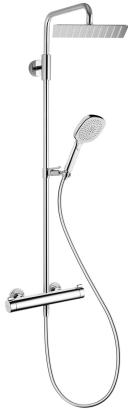

KWC SHOWERCULTURE

Mitigeur thermostatique - Système de douche

Modell-Linie: SHOWERCULTURE | 26.006.363.000

Douches | Douches

KWC-No.

124700

chromeline, AD 153, A 400, avec douchette et flexible

- * Système de douche design
- * EcoProtect - économiseur d'eau
- * TouchProtect - protection contre les brûlures grâce au principe de la double coque
- * La glissière de douche conduisant l'eau se raccourcit au besoin à la longueur voulue
- * Bras de douche orientable, douche de tête avec rotule
- * SkinProtect - Protection contre les brûlures
- * Poignée rotative pour régulation de débit et inversion
- * KWC support à rotule, réglage en hauteur blocable
- * Diamètre-tige 20 mm
- * Anti-refoulement intégré
- * À monter tout simplement sur les raccords en place
- * Unité de régulation thermostatique de précision

- température d'eau constante (aussi en cas de fluctuation de pression sur le réseau)
- haute vitesse de réaction
- * Raccords avec pointeaux d'arrêt 1/2" x 1/2" L 40
- * Livraison:
 - Mitigeur thermostatique y compris raccord mural avec départ (en haut) pour glissière de douche conduisant l'eau
 - Douche 26.000.125.177 26.000.126.000
 - Flexible de douchette 1600 mm, en plastique 26.001.003.000
 - Douche de tête KWC PIATTO -X Q300 26.000.205.000
 - Set glissière de douche 26.004.004.000
 - Support de glissière de douche (en haut), pour relier la glissière de douche et le bras de douche

Données techniques

Débit
Sortie de douchette: Débit
garniture de douche
Code couleur
Type d'installation
Type de robinet
Dimension de la hauteur
Groupe de bruit pour la robinetterie
Sortie de douchette: Groupe de bruit pour la robinetterie
Projection A
Label énergétique
Connexion mesure
Matière
teamNumber
sanitasTroeschNumber

17 l/min (3 bar)
11.5 l/min (3bar)
avec douchette, flexible
chromeline
Montage mural
Thermostat
1300
I
I
A400
A
153
Laiton
725254.502
6111 734.501