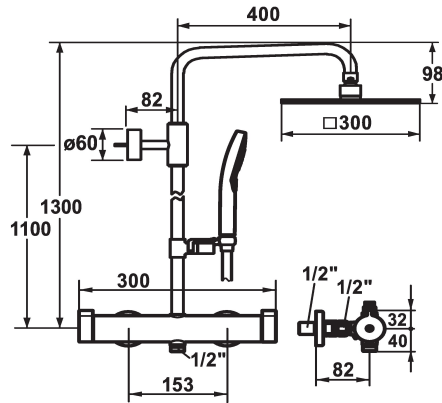

KWC SHOWERCULTURE

Mitigeur thermostatique - Système de douche

Modell-Linie: SHOWERCULTURE | 26.006.363.000

Douches | Douches

KWC-No.

124700

chromeline, AD 153, A 400, avec douchette et flexible

- * Système de douche design
- * EcoProtect - économiseur d'eau
- * TouchProtect - protection contre les brûlures grâce au principe de la double coque
- * La glissière de douche conduisant l'eau se raccourcit au besoin à la longueur voulue
- * Bras de douche orientable, douche de tête avec rotule
- * SkinProtect - Protection contre les brûlures
- * Poignée rotative pour régulation de débit et inversion
- * KWC support à rotule, réglage en hauteur blocable
- * Diamètre-tige 20 mm
- * Anti-refoulement intégré
- * À monter tout simplement sur les raccords en place
- * Unité de régulation thermostatique de précision

- température d'eau constante (aussi en cas de fluctuation de pression sur le réseau)
- haute vitesse de réaction
- * Raccords avec pointeaux d'arrêt 1/2" x 1/2" L 40
- * Livraison:
 - Mitigeur thermostatique y compris raccord mural avec départ (en haut) pour glissière de douche conduisant l'eau
 - Douche 26.000.125.177 26.000.126.000
 - Flexible de douchette 1600 mm, en plastique 26.001.003.000
 - Douche de tête KWC PIATTO -X Q300 26.000.205.000
 - Set glissière de douche 26.004.004.000
 - Support de glissière de douche (en haut), pour relier la glissière de douche et le bras de douche

Données techniques

Débit
Sortie de douchette: Débit
garniture de douche
Code couleur
Type d'installation
Type de robinet
Dimension de la hauteur
Groupe de bruit pour la robinetterie
Sortie de douchette: Groupe de bruit pour la robinetterie
Projection A
Label énergétique
Connexion mesure
Matière
teamNumber
sanitasTroeschNumber

17 l/min (3 bar)
11.5 l/min (3bar)
avec douchette, flexible
chromeline
Montage mural
Thermostat
1300
I
I
A400
A
153
Laiton
725254.502
6111 734.501