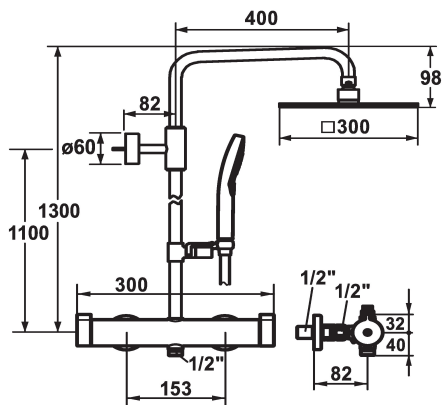

KWC SHOWERCULTURE

Mitigeur thermostatique - Système de douche

Modell-Linie: SHOWERCULTURE | 26.006.363.000

Douches | Douches

KWC-No.

124700

chromeline, AD 153, A 400, avec douchette et flexible

- Système de douche design
- EcoProtect - économiseur d'eau
- TouchProtect - protection contre les brûlures grâce au principe de la double coque
- La glissière de douche conduisant l'eau se raccourcit au besoin à la longueur voulue
- Bras de douche orientable, douche de tête avec rotule
- SkinProtect - Protection contre les brûlures
- Poignée rotative pour régulation de débit et inversion
- KWC support à rotule, réglage en hauteur blocable
- Diamètre-tige 20 mm
- Anti-refoulement intégré
- À monter tout simplement sur les raccords en place
- Unité de régulation thermostatique de précision

- température d'eau constante (aussi en cas de fluctuation de pression sur le réseau)
- haute vitesse de réaction
- Raccords avec pointeaux d'arrêt 1/2" x 1/2" L 40
- Livraison:
  - Mitigeur thermostatique y compris raccord mural avec départ (en haut) pour glissière de douche conduisant l'eau
  - Douche 26.000.125.177 26.000.126.000
  - Flexible de douchette 1600 mm, en plastique 26.001.003.000
  - Douche de tête KWC PIATTO -X Q300 26.000.205.000
  - Set glissière de douche 26.004.004.000
  - Support de glissière de douche (en haut), pour relier la glissière de douche et le bras de douche

Données techniques

Débit	17 l/min (3 bar)
Sortie de douchette: Débit	11.5 l/min (3bar)
garniture de douche	avec douchette, flexible
Code couleur	chromeline
Type d'installation	Montage mural
Type de robinet	Thermostat
Dimension de la hauteur	1300
Groupe de bruit pour la robinetterie	I
Sortie de douchette: Groupe de bruit pour la robinetterie	I
Projection A	A400
Label énergétique	A
Connexion mesure	153
Matière	Laiton

Débit	17 l/min (3 bar)
Sortie de douchette: Débit	11.5 l/min (3bar)
garniture de douche	avec douchette, flexible
Code couleur	chromeline
Type d'installation	Montage mural
Type de robinet	Thermostat
Dimension de la hauteur	1300
Groupe de bruit pour la robinetterie	I
Sortie de douchette: Groupe de bruit pour la robinetterie	I
Projection A	A400
Label énergétique	A
Connexion mesure	153
Matière	Laiton