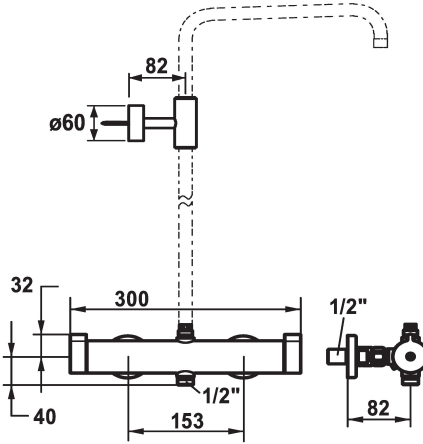

KWC SHOWERCULTURE Thermostat mixer design / style

Modell-Linie: **SHOWERCULTURE** | 26.005.320.000
Douches | Douches

KWC-No.

124698
chromeline, AD 153

- * Thermostaat mengkraan design / style
- met uitloop (boven) voor doucheglijstang waardoor water loopt
- * Geschikt voor aansluiting / bevestiging van doucheglijstangset waardoor water loopt
- * EcoProtect - waterbesparende inrichting
- * TouchProtect - mengkraanromp wordt niet heet
- * SkinProtect - temperatuurgreep met veiligheidsstop tegen verbranding bij
- * Draaigreep voor volumeregeling en omstelling
- * Beveiligd tegen terugstroming
- * Thermostatische regeleenheid
- constante watertemperatuur (ook bij drukschommelingen in het net)
- hoge reactiesnelheid

- * Wandaansluitingen 1/2" x 1/2", afsluitbaar L 40
- * Levering:
 - Doucheslang 1600 mm, kunststof 26.001.003.000
 - Doucheglijstang-houder (boven), voor het verbinden van glijstang en douchearm
- * Apart bestellen:
 - Doucheglijstangset waardoor water loopt
 - 26.004.003.000
 - 26.004.004.000
 - Handdouche KWC BOSSANOVA, KWC FIT of KWC CHOICE
 - hoofddouche KWC PIATTO-X
- * Kijk op www.kwc.com voor uitgebreide plannings- en installatie-informatie en gegevens over de bediening, of neem contact op met uw KWC contactpersoon.

Technical Data

Vaardouche uitloop: doorstroomhoeveelheid
Kleurcode
Installation_type
Faucet_typ
Hoogteafmeting
Vaardouche uitloop: geluidsklasse
EnergyLabelCH
Connection measure
Materiaal

13 l/min (3 bar)
chromeline
Wandmontage
Thermostat
40
l
A
153
Messing