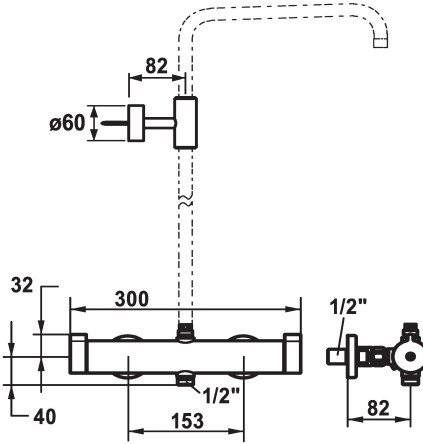

KWC SHOWERCULTURE Thermostat mixer design / style

Modell-Linie: SHOWERCULTURE | 26.005.320.000
Douches | Douches

KWC-No.

124698
chromeline, AD 153

- * Thermostaat mengkraan design / style
- met uitloop (boven) voor doucheglijstang waardoor water loopt
- * Geschikt voor aansluiting / bevestiging van doucheglijstangset waardoor water loopt
- * EcoProtect - waterbesparende inrichting
- * TouchProtect - mengkraanromp wordt niet heet
- * SkinProtect - temperatuurgreep met veiligheidsstop tegen verbranding bij
- * Draaigreep voor volumeregeling en omstelling
- * Beveiligd tegen terugstroming
- * Thermostatische regeleenheid
- constante watertemperatuur (ook bij drukschommelingen in het net)
- hoge reactiesnelheid

- * Wandaansluitingen 1/2" x 1/2", afsluitbaar L 40
- * Levering:
 - Doucheslang 1600 mm, kunststof 26.001.003.000
 - Doucheglijstang-houder (boven), voor het verbinden van glijstang en douchearm
- * Apart bestellen:
 - Doucheglijstangset waardoor water loopt
 - 26.004.003.000
 - 26.004.004.000
 - Handdouche KWC BOSSANOVA, KWC FIT of KWC CHOICE
 - hoofddouche KWC PIATTO-X
- * Kijk op www.kwc.com voor uitgebreide plannings- en installatie-informatie en gegevens over de bediening, of neem contact op met uw KWC contactpersoon.

Technical Data

Vaardouche uitloop: doorstroomhoeveelheid
Kleurcode
Type installatie
Kraan type
Hoogteafmeting
Vaardouche uitloop: geluidsklasse
Energielabel
Connection measure
Materiaal

13 l/min (3 bar)
chromeline
Wandmontage
Thermostat
40
I
A
153
Messing