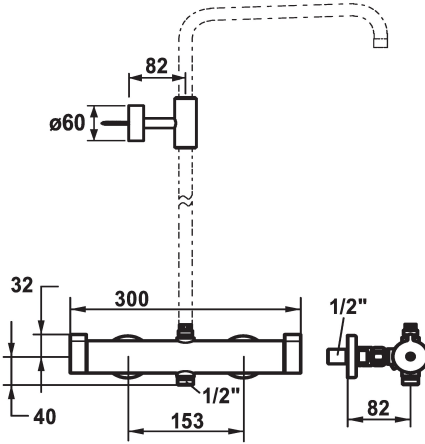

KWC SHOWERCULTURE Mitigeur thermostatique - Douche - Composant

Modell-Linie: **SHOWERCULTURE** | 26.005.320.000
Douches | Douches

KWC-No.

124698
chromeline, AD 153

- * Mitigeur thermostatique design / style
- avec départ (en haut) pour glissière de douche conduisant l'eau
- * Convient pour raccordement / fixation de set-glissière de douche conduisant l'eau
- * EcoProtect - économiseur d'eau
- * TouchProtect - protection contre les brûlures grâce au principe de la double coque
- * SkinProtect - Protection contre les brûlures
- * Poignée rotative pour régulation de débit et inversion
- * Anti-refoulement intégré
- * Unité de régulation thermostatique de précision
- température d'eau constante (aussi en cas de fluctuation de pression sur le réseau)
- haute vitesse de réaction
- * Raccords avec pointeaux d'arrêt 1/2" x 1/2" L 40

- * Livraison:
- Flexible de douchette 1600 mm, en plastique 26.001.003.000
- Support de glissière de douche (en haut), pour relier la glissière de douche et le bras de douche
- * À commander séparément:
- Set-glissière de douche conduisant l'eau
- 26.004.003.000
- 26.004.004.000
- Douchette KWC BOSSANOVA, KWC FIT ou KWC CHOICE
- douche de tête KWC PIATTO-X
- * Pour une information complète sur la planification, l'installation ou encore l'utilisation de KWC ONO touch light PRO, consultez le site www.kwc.com ou bien adressez-vous directement à votre interlocuteur KWC.

Données techniques

Sortie de douchette: Débit	13 l/min (3 bar)
Code couleur	chromeline
Type d'installation	Montage mural
Type de robinet	Thermostat
Dimension de la hauteur	40
Sortie de douchette: Groupe de bruit pour la robinetterie	l
Label énergétique	A
Connexion mesure	153
Matière	Laiton

Sortie de douchette: Débit	13 l/min (3 bar)
Code couleur	chromeline
Type d'installation	Montage mural
Type de robinet	Thermostat
Dimension de la hauteur	40
Sortie de douchette: Groupe de bruit pour la robinetterie	l
Label énergétique	A
Connexion mesure	153
Matière	Laiton