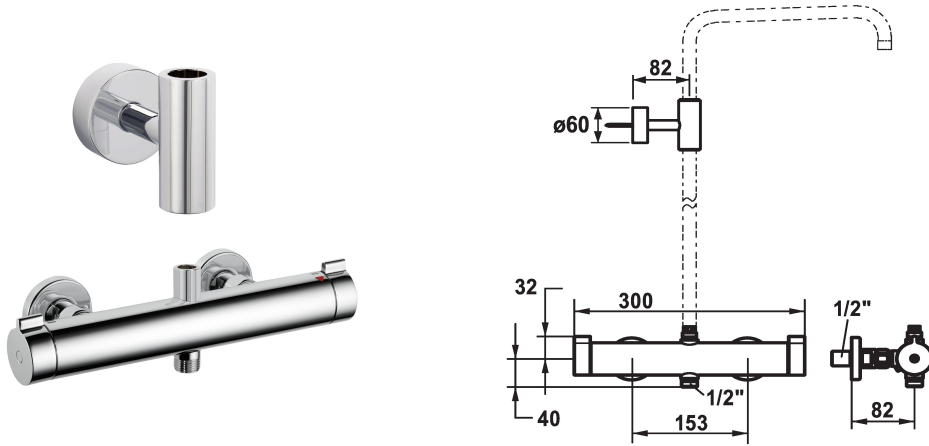

Modell-Linie: **SHOWERCULTURE** | 26.005.320.000

Duscharmaturen | Duschesysteme

KWC-Nr.

124698

chromeline, AD 153

* Thermostat Mischer design / style

- mit Abgang (oben) für wasserführende Duschgleitstange

* Geeignet für Anschluss / Befestigung von Duschgleitstangen-Sets

* EcoProtect - Wasserspareinrichtung

* TouchProtect - Schutz vor Verbrennungen durch Zweischalenprinzip

* SkinProtect - Sicherheitsstopp gegen Verbrühen

* Drehgriff zur Mengenregulierung und Umstellung

* Eigensicher gegen Rückfließen

* Thermostatische Präzisions-Regelheit

- konstante Wassertemperatur (auch bei netzseitigen Druckschwankungen)

- hohe Reaktionsgeschwindigkeit

* Wandanschlüsse 1/2" x 1/2", absperrbar L 40

* Lieferumfang:

- Brausenschlauch 1600 mm, Kunststoff 26.001.003.000

- Duschgleitstangen-Halter (oben), zum Verbinden von Gleitstange und Brausenarm

* Separat bestellen:

- Wasserführendes Duschgleitstangen-Set:

- 26.004.003.000

- 26.004.004.000

- Handbrause KWC BOSSANOVA, KWC FIT oder KWC CHOICE