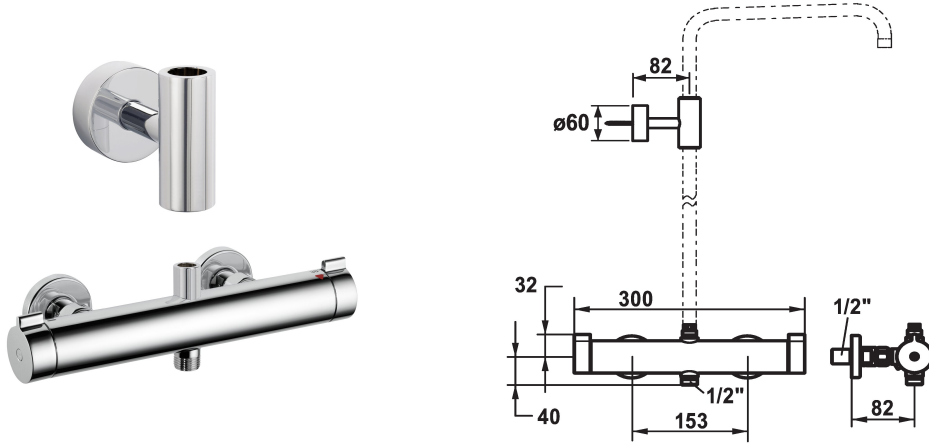

## KWC SHOWERCULTURE Thermostat Mischer - Dusche - Komponenten

Modell-Linie: **SHOWERCULTURE** | 26.005.320.000  
Duscharmaturen | Duschesysteme

### KWC-Nr.

**124698**  
chromeline, AD 153

- \* Thermostat Mischer design / style
- mit Abgang (oben) für wasserführende Duschgleitstange
- \* Geeignet für Anschluss / Befestigung von Duschgleitstangen-Sets
- \* EcoProtect - Wasserspareinrichtung
- \* TouchProtect - Schutz vor Verbrennungen durch Zweischalenprinzip
- \* SkinProtect - Sicherheitsstopp gegen Verbrühen
- \* Drehgriff zur Mengenregulierung und Umstellung
- \* Eigensicher gegen Rückfließen
- \* Thermostatische Präzisions-Regelheit
- konstante Wassertemperatur (auch bei netzseitigen Druckschwankungen)
- hohe Reaktionsgeschwindigkeit
- \* Wandanschlüsse 1/2" x 1/2", absperrbar L 40

- \* Lieferumfang:
- Brausenschlauch 1600 mm, Kunststoff 26.001.003.000
- Duschgleitstangen-Halter (oben), zum Verbinden von Gleitstange und Brausenarm
- \* Separat bestellen:
- Wasserführendes Duschgleitstangen-Set
- 26.004.003.000
- 26.004.004.000
- Handbrause KWC BOSSANOVA, KWC FIT oder KWC CHOICE
- Kopfbrause KWC PIATTO-X
- \* Besuchen Sie [www.kwc.com](http://www.kwc.com) für umfassende Planungs- und Installationsinformationen, sowie Angaben zur Bedienung oder kontaktieren Sie Ihre KWC Ansprechperson.