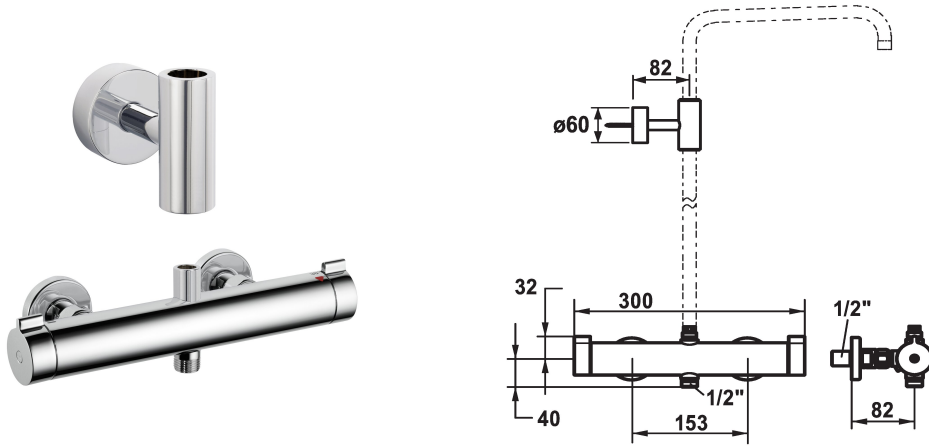

KWC SHOWERCULTURE Thermostat Mischer - Dusche - Komponenten

Modell-Linie: **SHOWERCULTURE** | 26.005.320.000
Duscharmaturen | Duschsysteme

KWC-Nr.

124698
chromeline, AD 153

- * Thermostat Mischer design / style
- mit Abgang (oben) für wasserführende Duschgleitstange
- * Geeignet für Anschluss / Befestigung von Duschgleitstangen-Sets
- * EcoProtect - Wasserspareinrichtung
- * TouchProtect - Schutz vor Verbrennungen durch Zweischalenprinzip
- * SkinProtect - Sicherheitsstopp gegen Verbrühen
- * Drehgriff zur Mengenregulierung und Umstellung
- * Eigensicher gegen Rückfließen
- * Thermostatische Präzisions-Regelheit
- konstante Wassertemperatur (auch bei netzseitigen Druckschwankungen)
- hohe Reaktionsgeschwindigkeit
- * Wandanschlüsse 1/2" x 1/2", absperrbar L 40

- * Lieferumfang:
- Brausenschlauch 1600 mm, Kunststoff 26.001.003.000
- Duschgleitstangen-Halter (oben), zum Verbinden von Gleitstange und Brausenarm
- * Separat bestellen:
- Wasserführendes Duschgleitstangen-Set
- 26.004.003.000
- 26.004.004.000
- Handbrause KWC BOSSANOVA, KWC FIT oder KWC CHOICE
- Kopfbrause KWC PIATTO-X
- * Besuchen Sie www.kwc.com für umfassende Planungs- und Installationsinformationen, sowie Angaben zur Bedienung oder kontaktieren Sie Ihre KWC Ansprechperson.